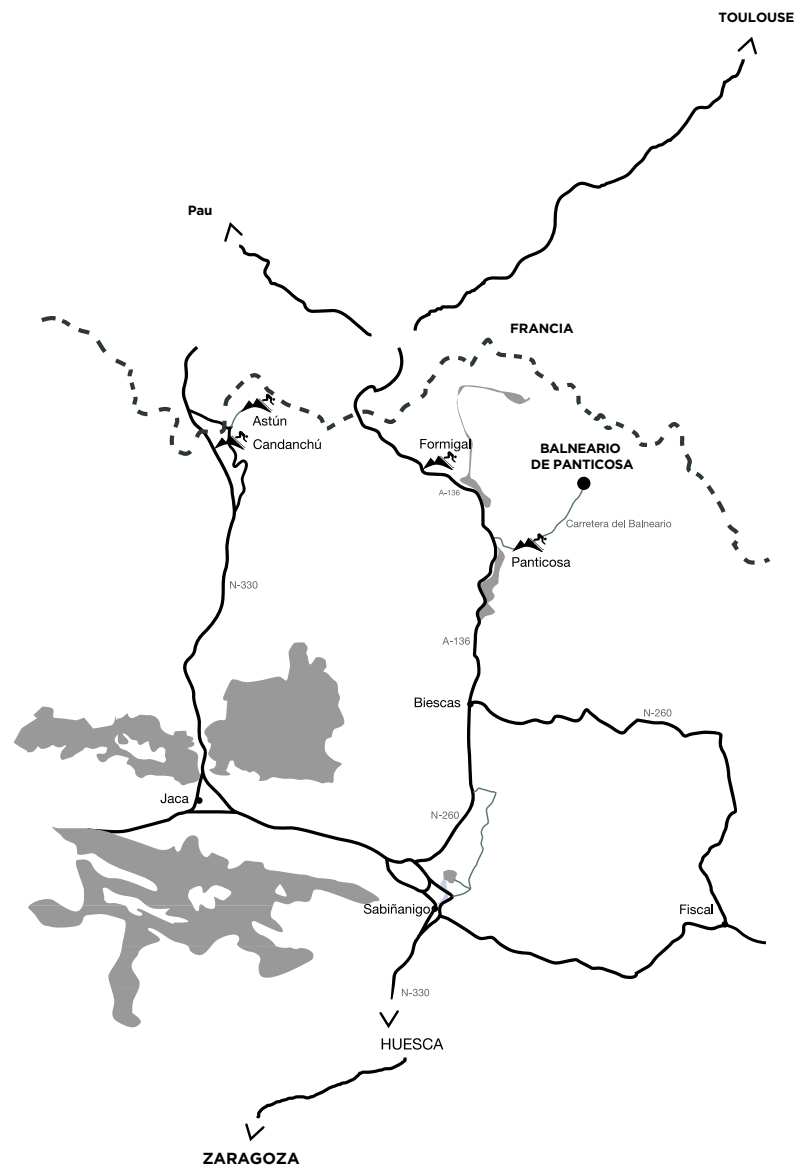

balneario de panticosa
desde 1854

Información y reservas: centraldereservas@panticosa.com /
termastiberio@panticosa.com / teléfono 974 487 161 (extensión 1 y 2)
o a través de la web www.panticosa.com
Balneario de Panticosa. Carretera del Balneario Km 10. 22650 Panticosa (Huesca)